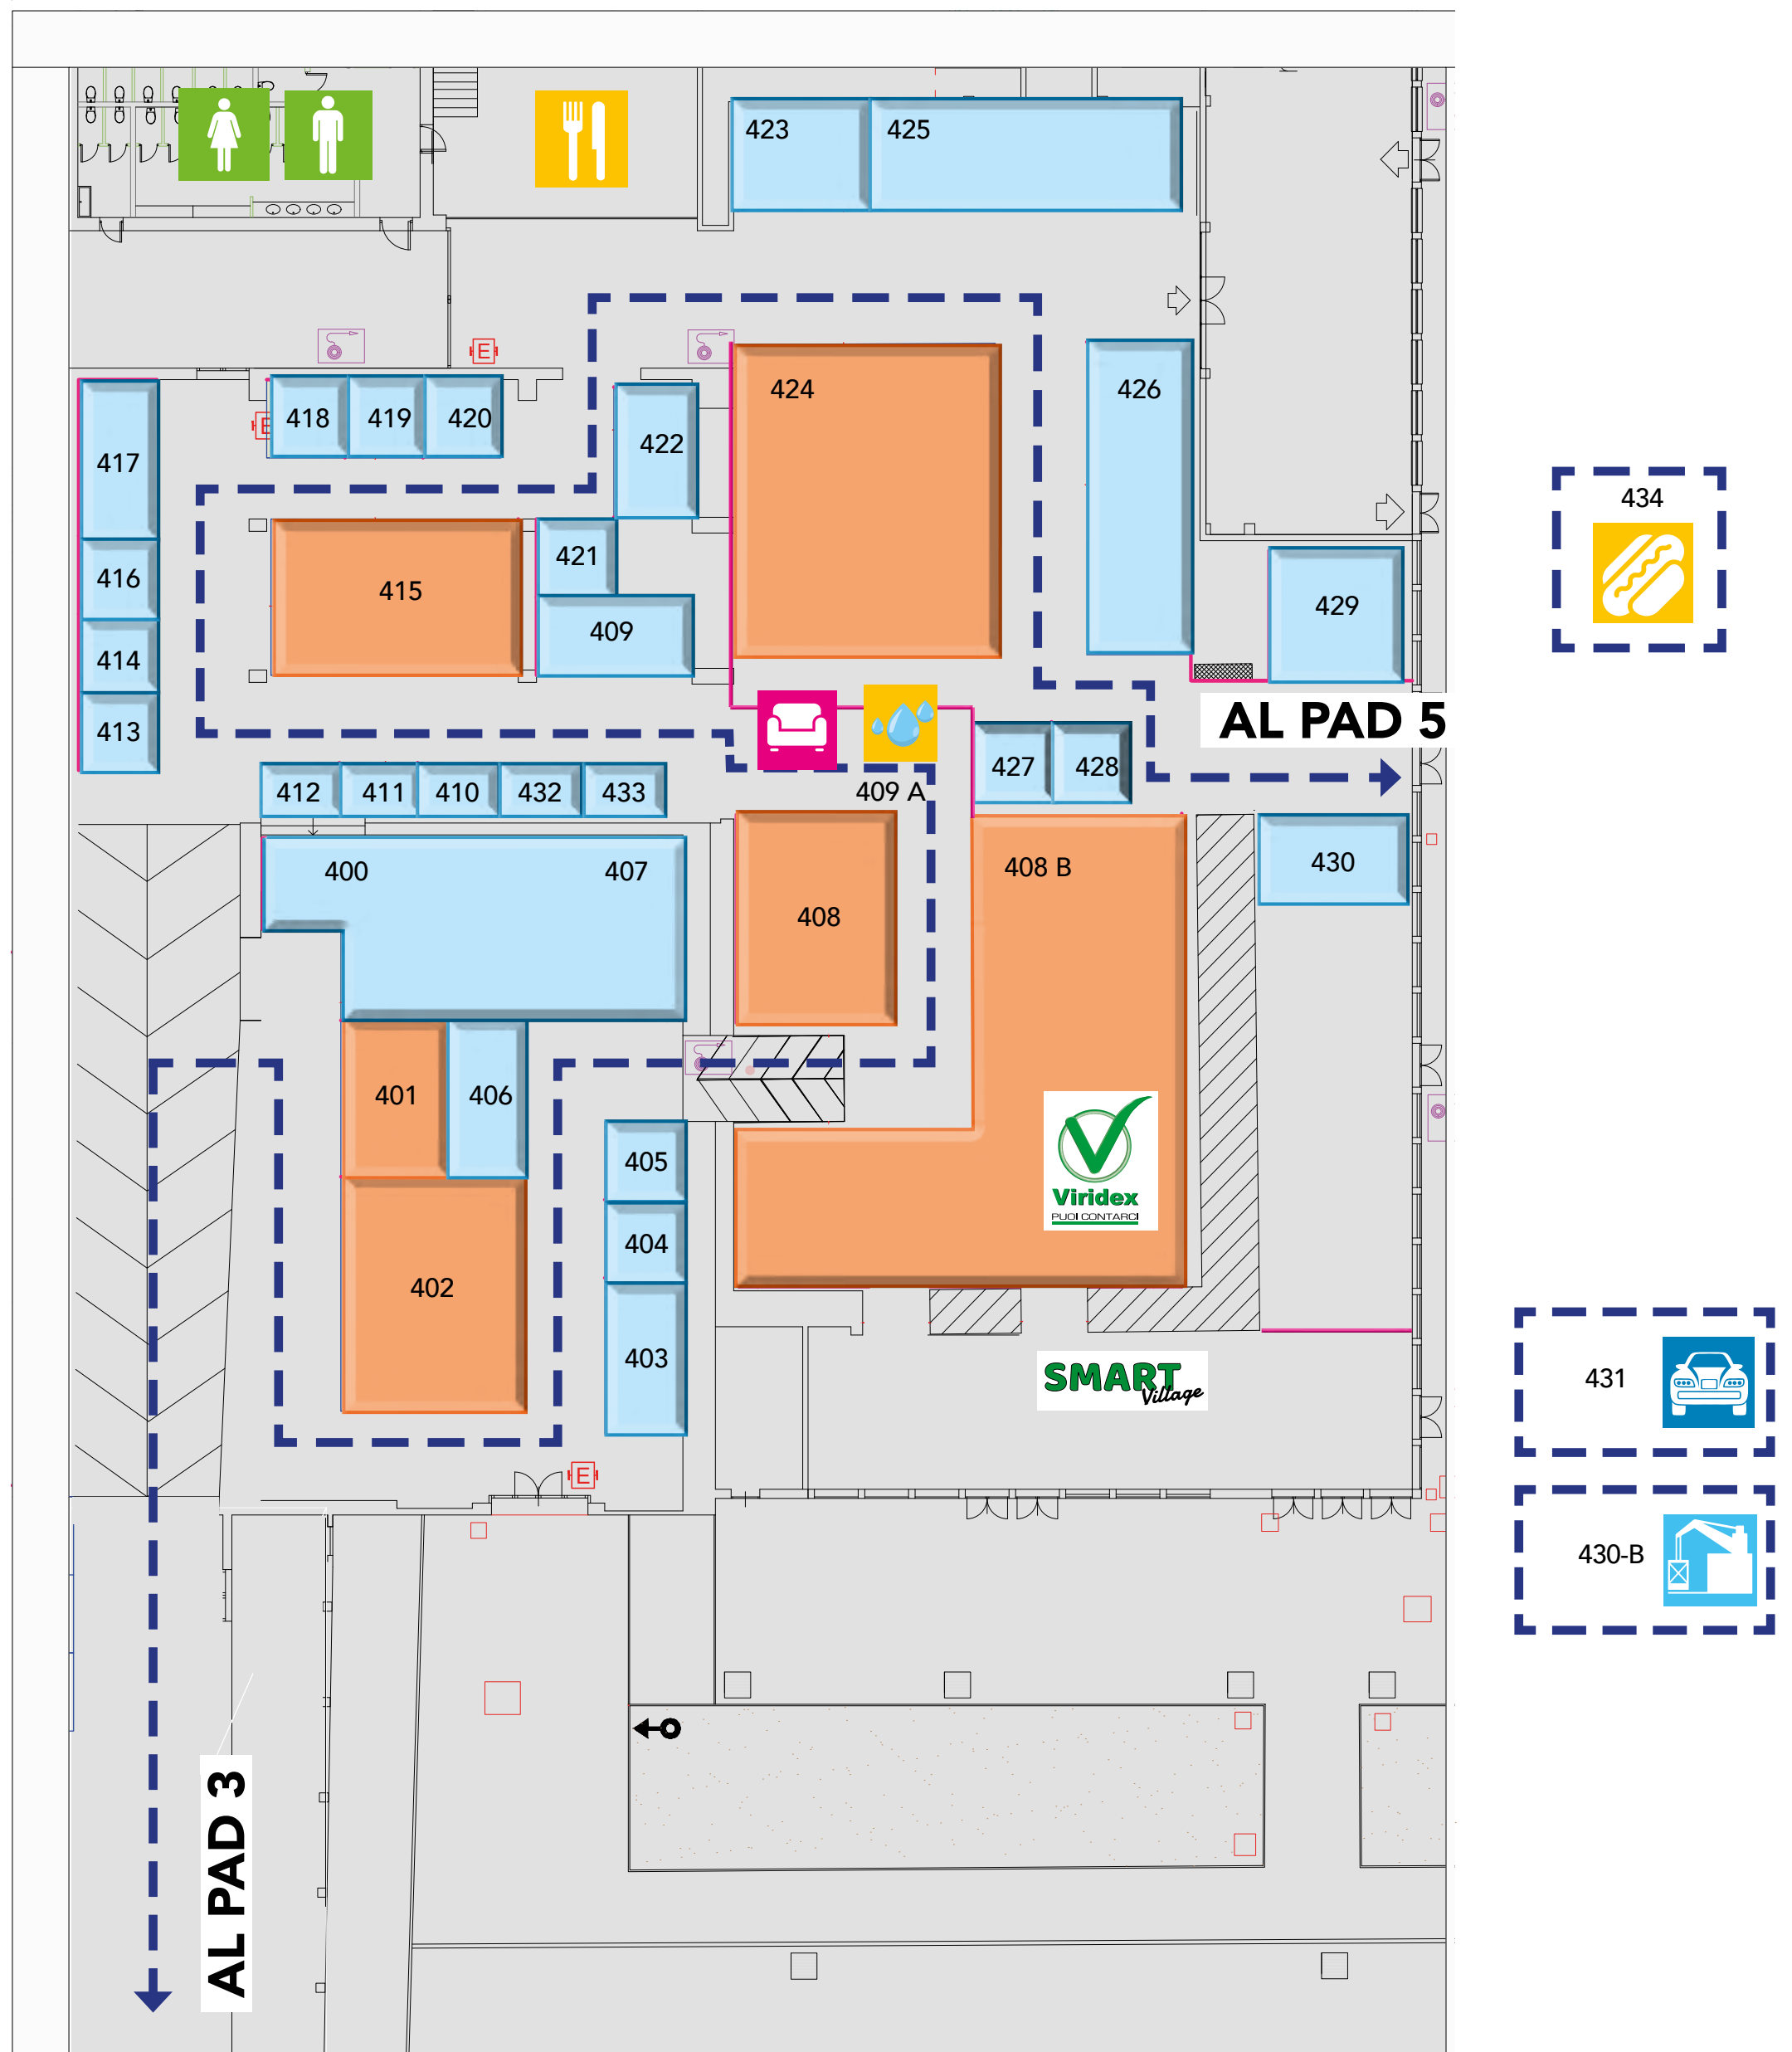

PADIGLIONE 4

LEGENDA

ELENCO ESPOSITORI - ORDINE DI NUMERO DI STAND

N. STAND	AZIENDA
400/407	GIERRE SCALE
401	SELSIL ITALIA
402	V-TAC ITALIA - LED ITALIA
403	MAZZELLA
404	SBM LIFE SCIENCE
405	COMBIARIALDO
406	ECOPLAST
408	WOKIN
408-B	VIRIDEX
409	OFFICINE MECCANICHE OMEGNESI - ROCARR
409-A	WATER POINT
410	CILVANI
411	ECOMAX

N. STAND	AZIENDA
412	EASYREMOTE
413	FANTON
414	4F GROUP
415	NIKOLAOU TOOLS
416	LA.PLAST
417	DIVINA FIRE
418	LEMAN ITALIA
419	PENNELLI CINGHIALE
420	FERVAL
421	TECO LOCKS
422	GMR TRADING
423	GB TRADE
424	FRATELLI VITALE

N. STAND	AZIENDA
425	EINHELL ITALIA
426	INGCO ITALIA
427	COLLA 21
428	SIT SOCIETÀ ITALIANA TECNOSPAZZOLE
429	CX
430	ELEVATEUR
430-B	ELEVATEUR EXPO
431	CONCESSIONARIA F.FERRAJOLI & C.
432	MARIO
433	IMBRIANO MACCHINE AGRICOLE
434	PUNTO HOT DOG

N. STAND	AZIENDA
409	OFFICINE MECCANICHE OMEGNESI - ROCARR
419	PENNELLI CINGHIALE
434	PUNTO HOT DOG
404	SBM LIFE SCIENCE
401	SELSIL ITALIA
428	SIT SOCIETÀ ITALIANA TECNOSPAZZOLE
421	TECO LOCKS
408-B	VIRIDEX
402	V-TAC ITALIA - LED ITALIA
409-A	WATER POINT
408	WOKIN