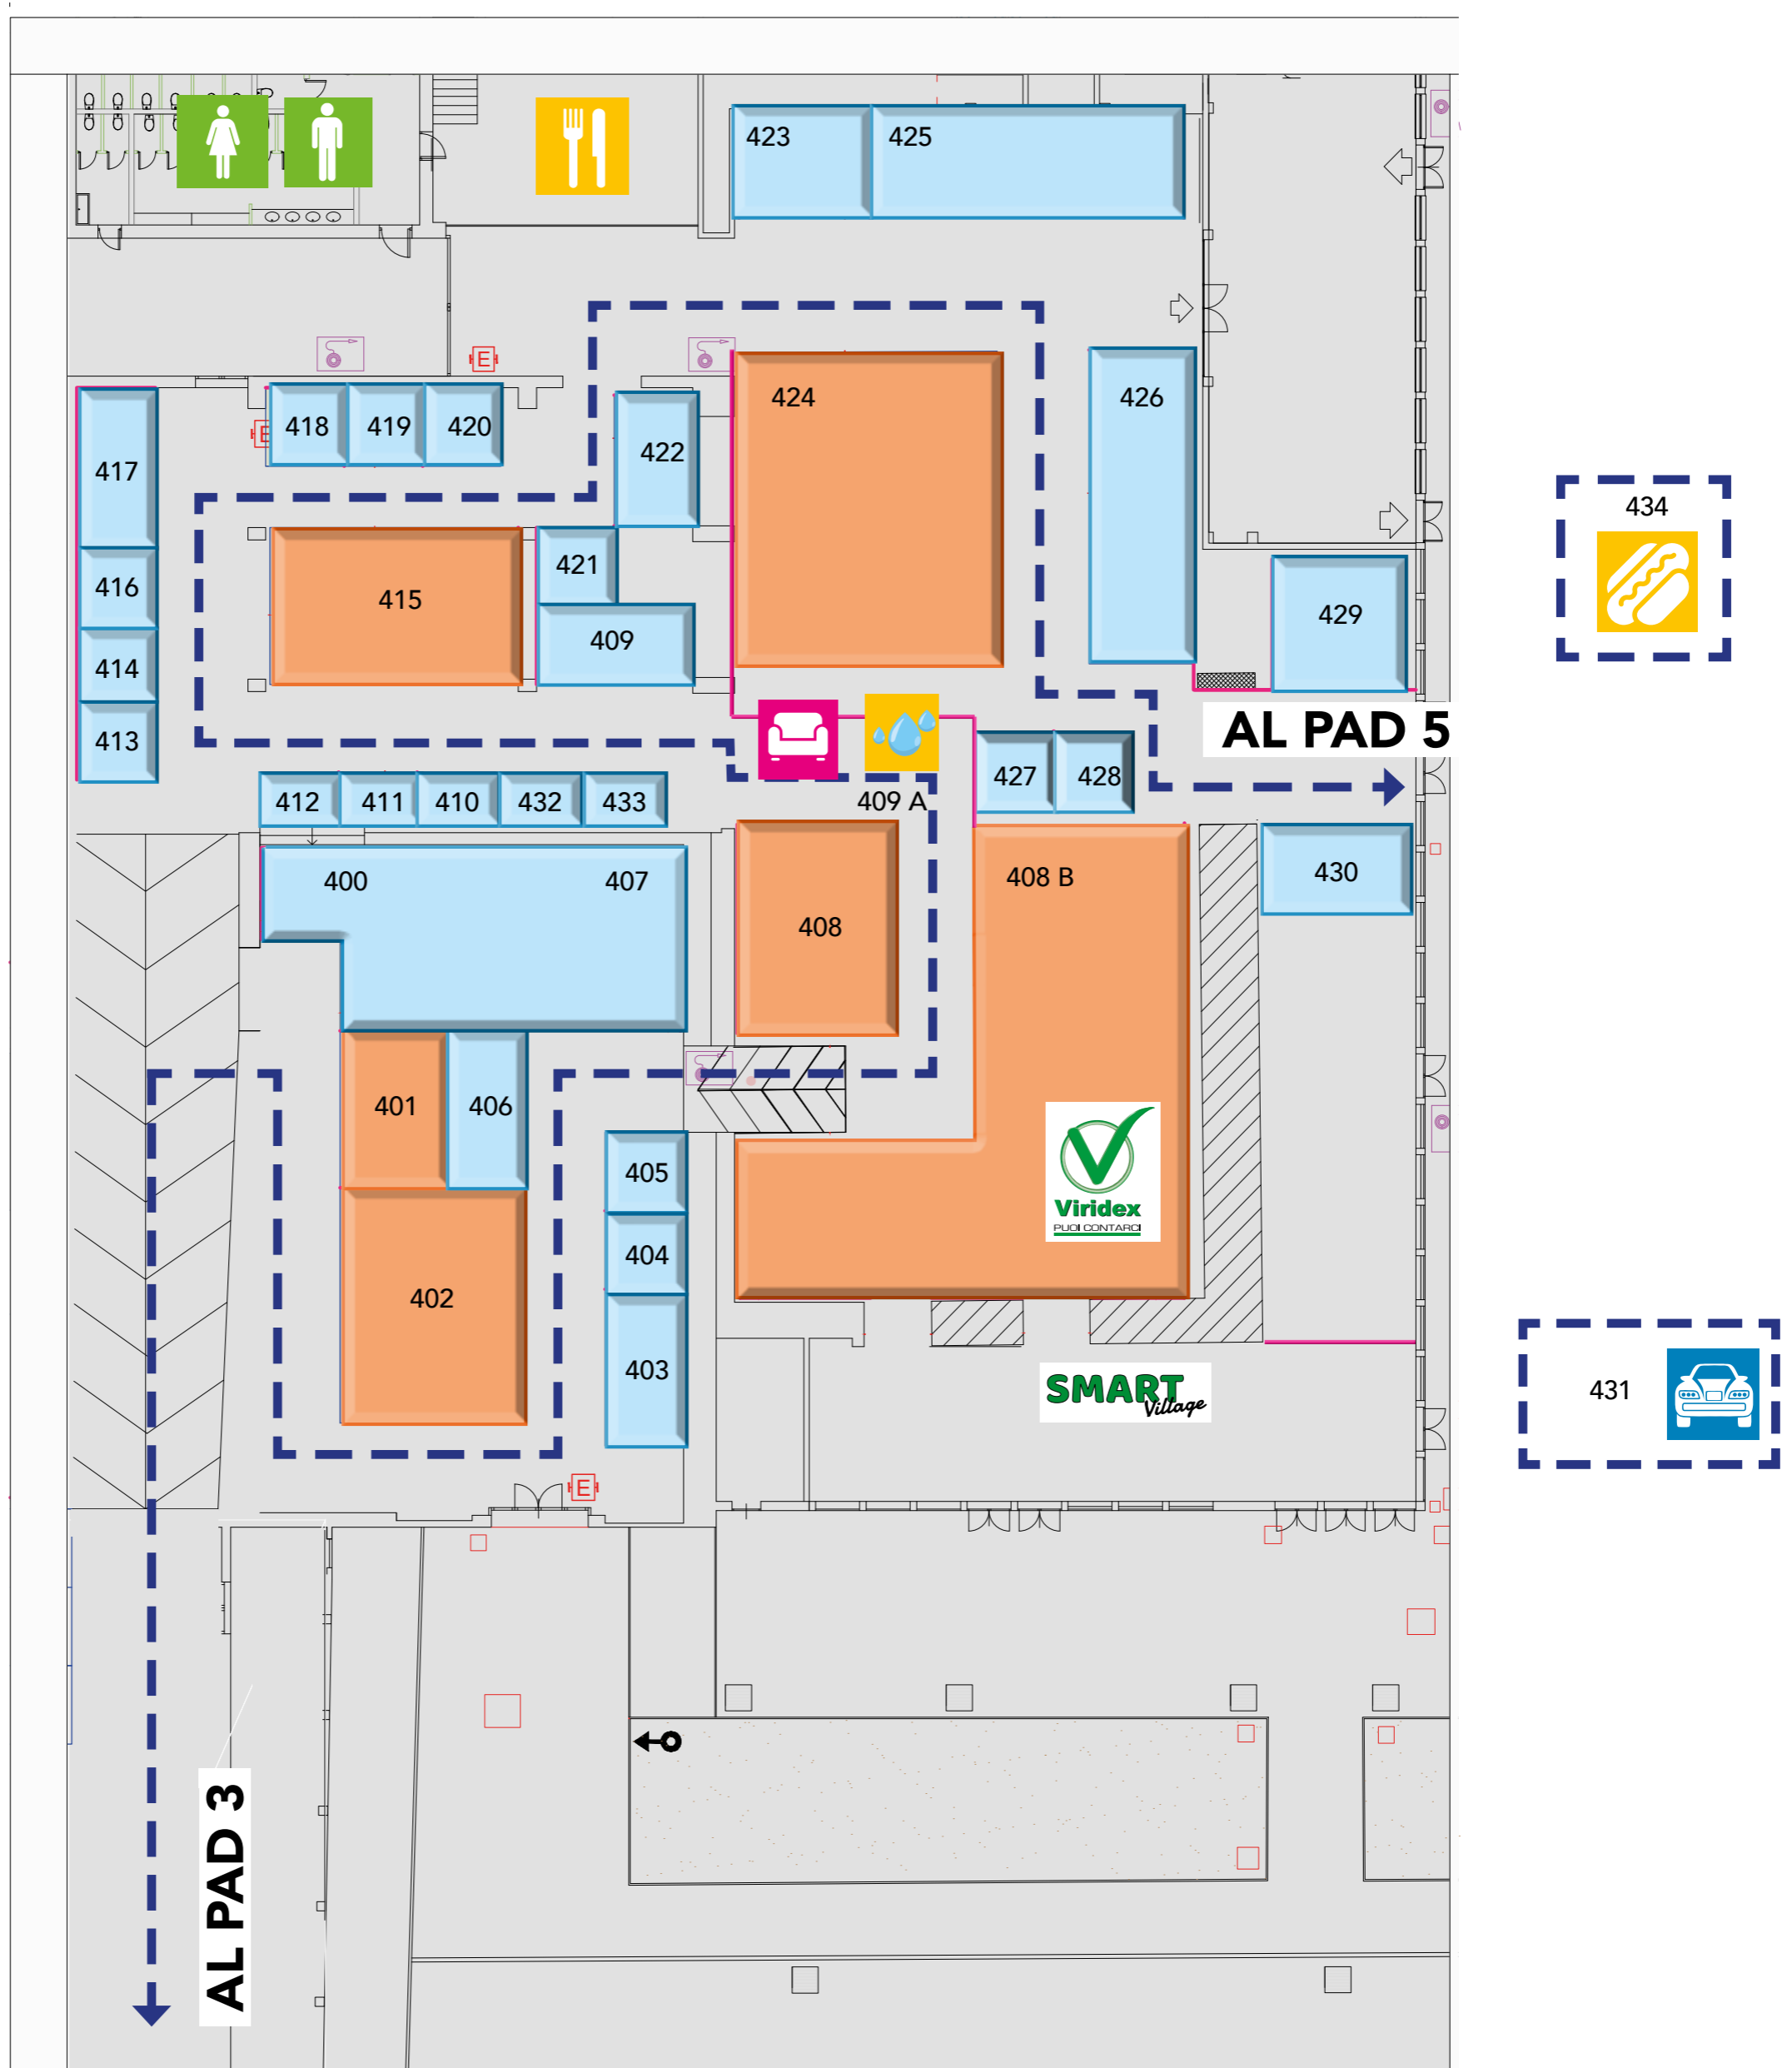

## PADIGLIONE 4

### ELENCO ESPOSITORI - ORDINE DI NUMERO DI STAND

N. STAND	AZIENDA
400/407	GIERRE SCALE
401	SELSIL ITALIA
402	V-TAC ITALIA - LED ITALIA
403	MAZZELLA
404	SBM LIFE SCIENCE
405	COMBIARIALDO
406	ECOPLAST
408	WOKIN
408-B	VIRIDEX
409	OFFICINE MECCANICHE OMEGNESI - ROCARR
409-A	WATER POINT
410	CILVANI