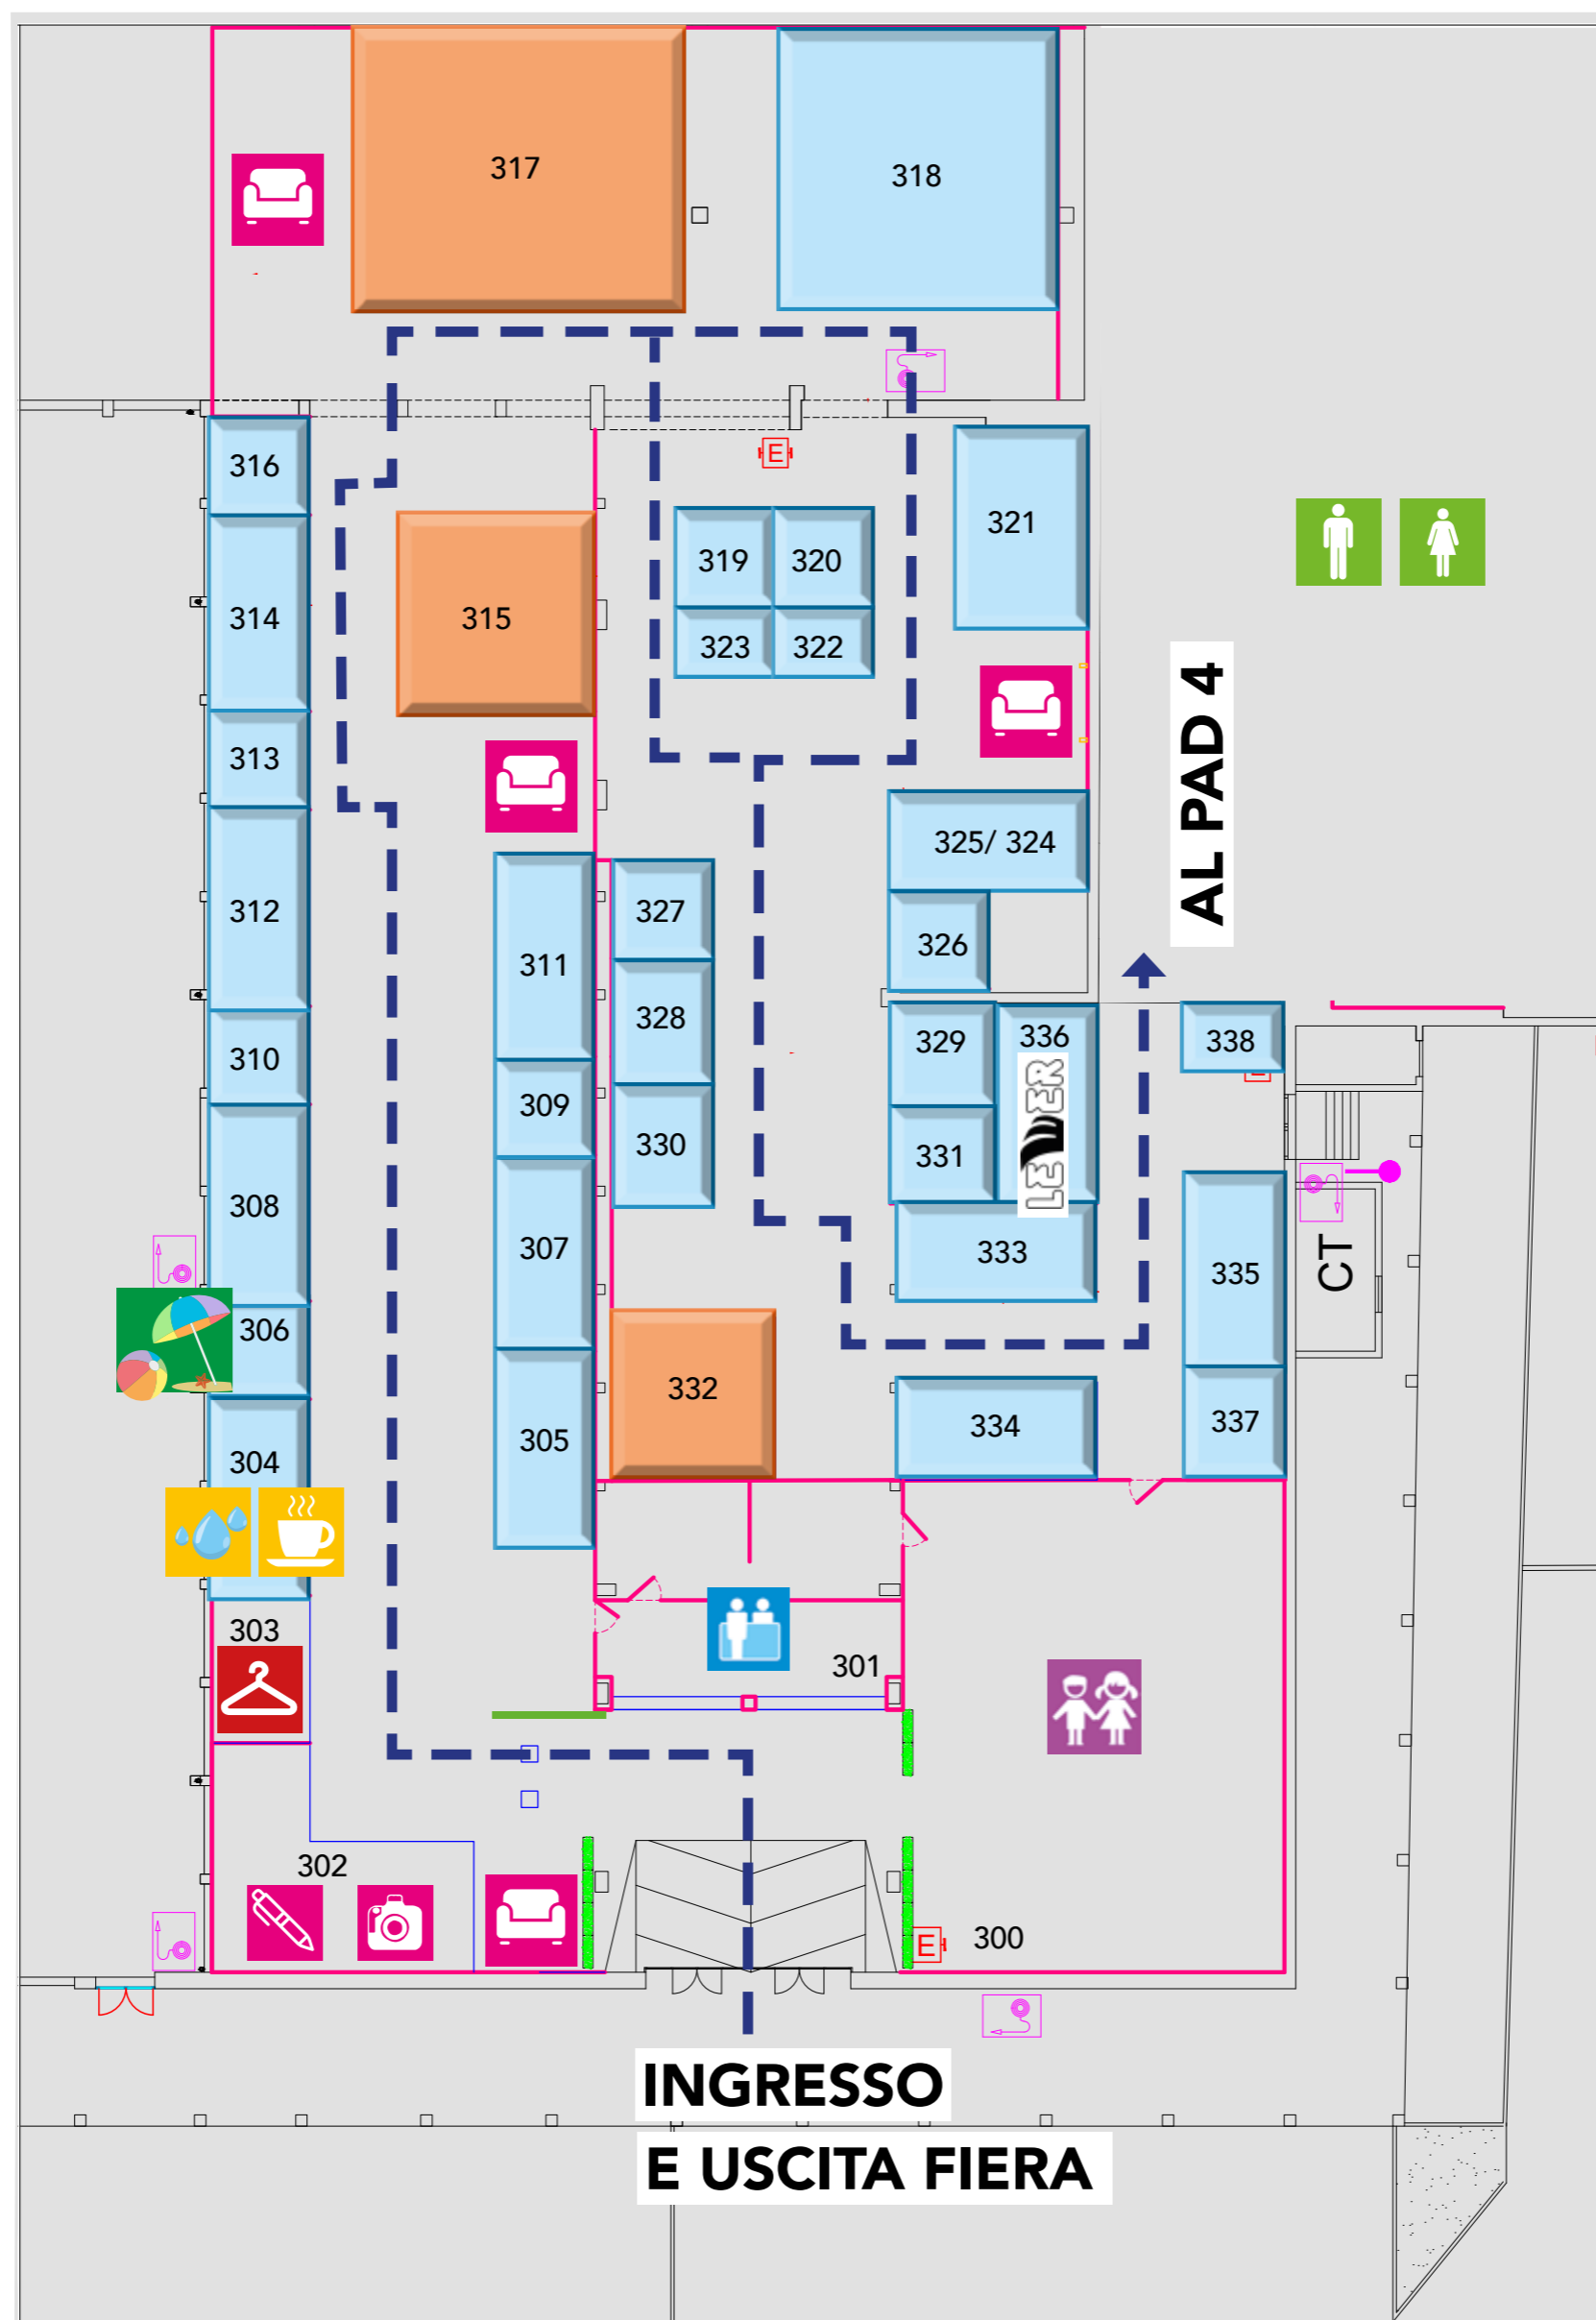

## PADIGLIONE 3

### ELENCO ESPOSITORI - ORDINE DI NUMERO DI STAND

N. STAND	AZIENDA
300	AREA BIMBI
301	RECEPTION
302	WALL FIRME E AREA SELFIE
303	GUARDAROBA
304	IFERR MAGAZINE/COFFEE POINT/WATER POINT
305	DELTA PLUS
306	PUNTO RITIRO GADGET
307	FILET
308	CAMP
309	INTERNATIONAL HARDWARE FAIR ITALY
310	PRAMAC
311	GUANTIFICIO SENESE - LOGICA PROFESSIONAL
312	HOMBERGER

### ELENCO ESPOSITORI - ORDINE ALFABETICO

N. STAND	AZIENDA
318	ABC TOOLS
300	AREA BIMBI
328	AUSTRALIAN
319	BETAFENCE ITALIA
316	BEIKIRCHER GRÜNLAND
308	CAMP
323	CAPMANN
326	CAPOZZA
334	DCG
305	DELTA PLUS
313	DOMINION INTERNATIONAL TRADING
329	DRESSELHAUS ITALY
307	FILET